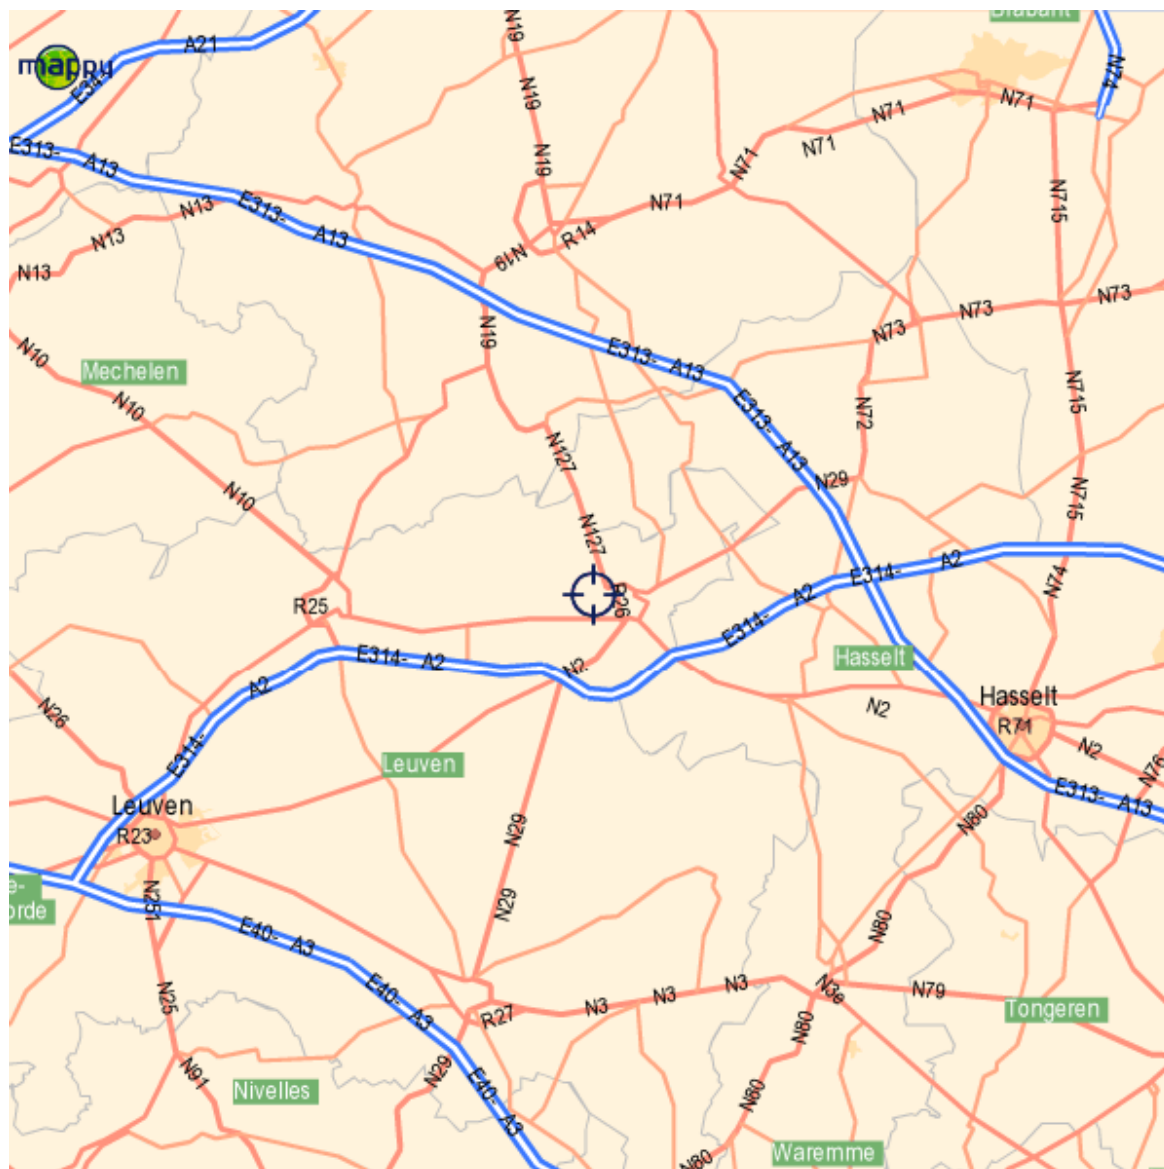

## RWZI Diest

Fabriekstraat 100  
3290 Diest

Voor een exacte routebeschrijving neemt u best een kijkje op [www.mappy.be](http://www.mappy.be)

### wegbeschrijving

1. Volg de snelweg E 313 Antwerpen - Hasselt
2. Neem afslag 23 Westerlo, einde afrit naar links N19
3. Volg de N19 richting Veerle
4. Weg nummer N19 wijzigt in N127
5. Te Veerle blijf N127 volgen richting Diest (Diestsebaan) (Turnhoutsebaan)
6. Volg de N127 tot u op de ring rond Diest komt (R26)
7. Volg de R26 tot aan het station, en sla rechtsaf net voorbij het station

8. Volg de Zwartebeekstraat. Deze wordt de Turnhoutsebaan, en later de Fabriekstraat
9. De RWZI ligt aan uw linkerzijde