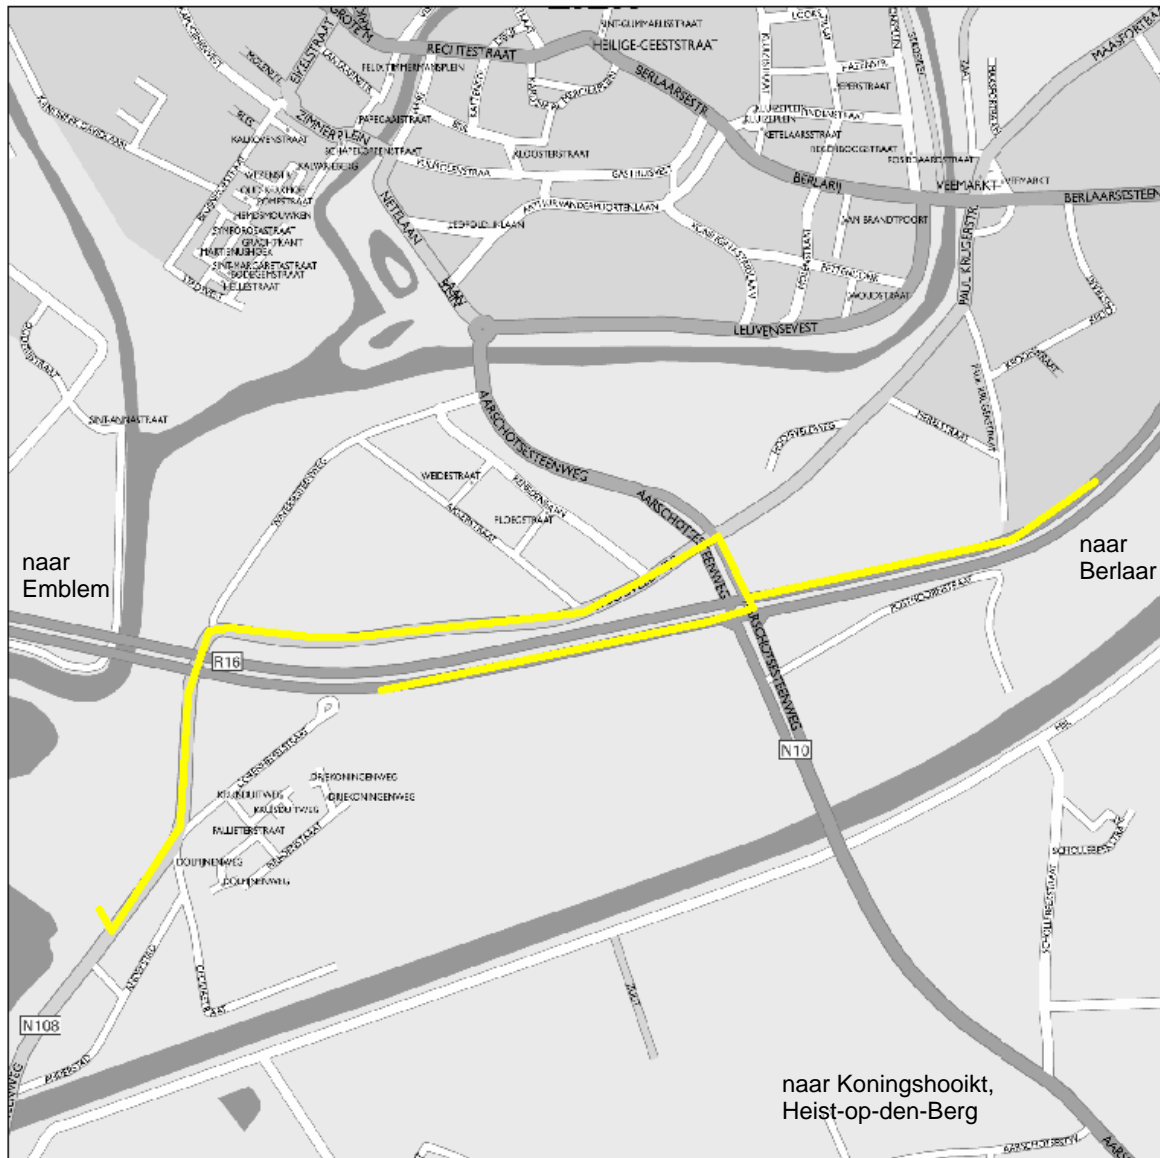

Wegbeschrijving RWZI Lier

Waverseseesteenweg 196
2500 Lier
03/491.95.40

1. Ring van Lier, komende van Emblem
 - Aan het kruispunt “Koningshooikt, Heist-Op-Den-Berg” en “Lier-Centrum” draait u linksaf de Aarschotseesteenweg op richting Lier-Centrum.
 - Volg de Aarschotseesteenweg 50m en draai aan de verkeerslichten linksaf, in de Hoogveldweg.
 - Draai linksaf onder de brug. Dit is de Waverseseesteenweg.
 - Na 200 meter ligt de RWZI aan uw rechterzijde.

2. Ring van Lier, komende van Berlaar
 - Aan het kruispunt “Koningshooikt, Heist-Op-Den-Berg” en “Lier-Centrum” draait u rechstaf de Aarschotseesteenweg op richting Lier-Centrum.
 - Volg de Aarschotseesteenweg 50m en draai aan de verkeerslichten linksaf, in de Hoogveldweg.
 - Draai linksaf onder de brug. Dit is de Waverseseesteenweg.
 - Na 200 meter ligt de RWZI aan uw rechterzijde.

naar Koningshoeft,
Heist-op-den-Berg