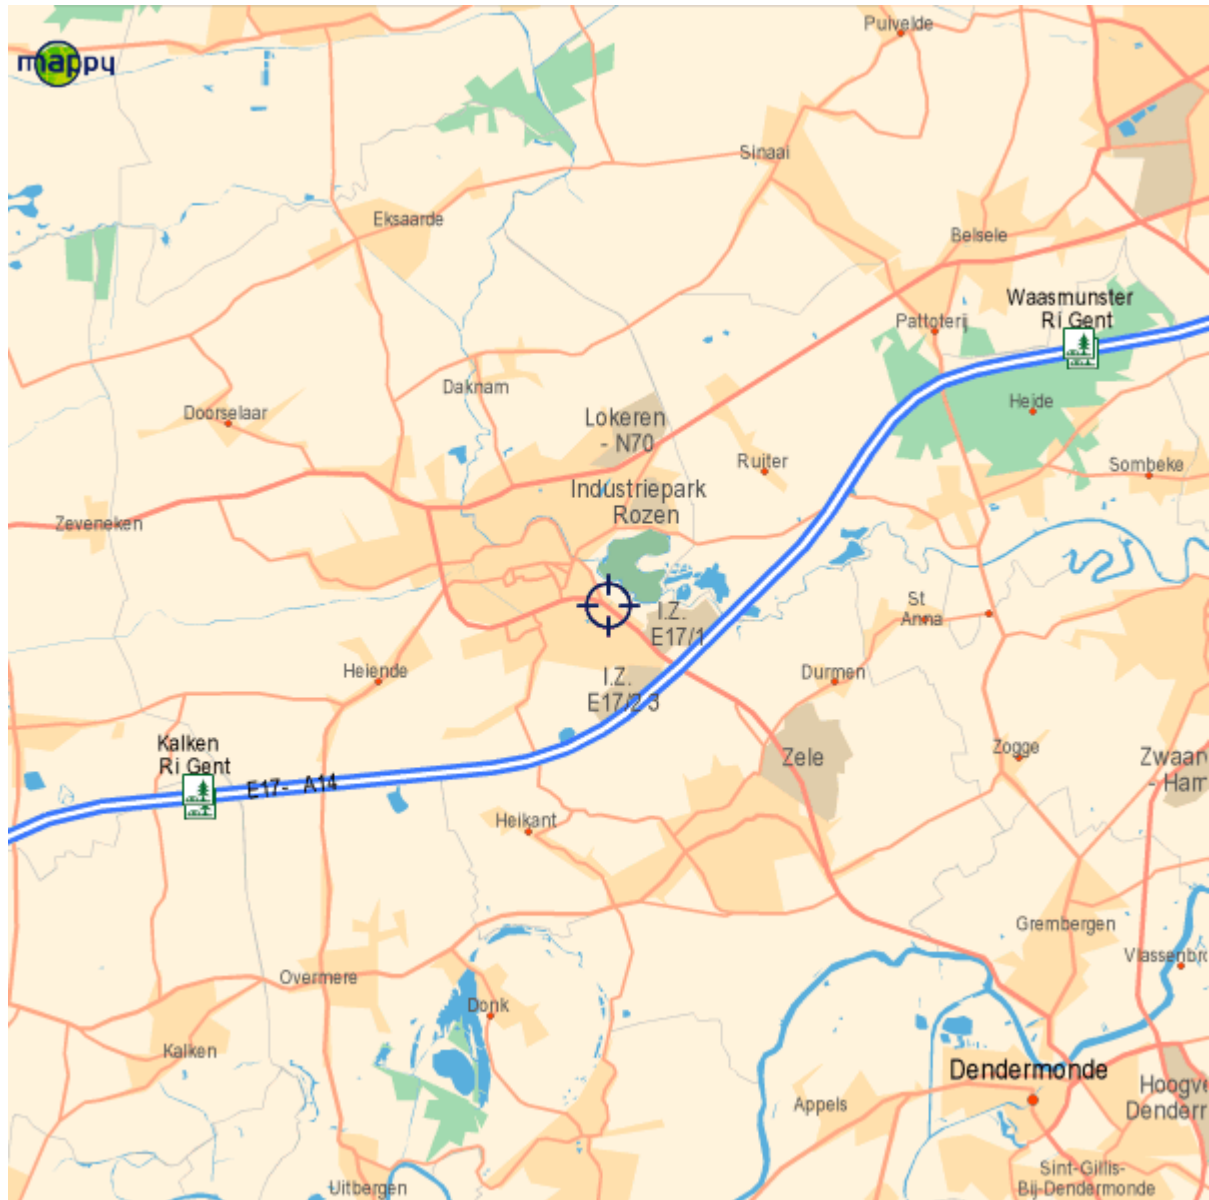

RWZI Lokeren

Zelebaan 44
9160 Lokeren

Voor een exacte routebeschrijving neemt u best een kijkje op www.mappy.be

RWZI Lokeren detail